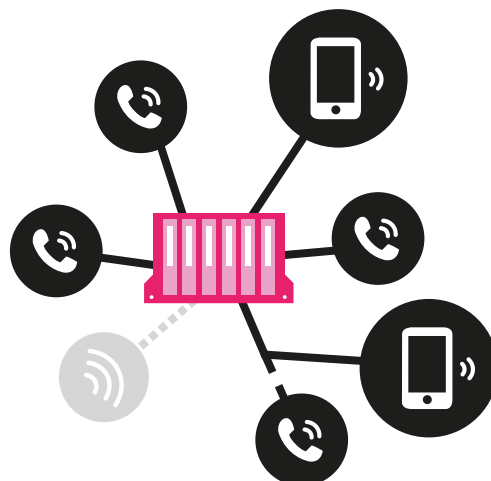

# ISDN via (S)ip

## Framtidssäkra er växel och halvera er telefonikostnad!

Har ert företag, som så många andra, en ISDN-växel som ansluts till telenätet via ISDN-duo eller multi? Då är Weblink ISDN via (S)IP tjänsten för ert företag, ni framtidssäkrar er växel och sänker era fasta och rörliga kostnader.

### Byt till Weblinks ISDN via (S)IP

Weblink IP Phone har tagit fram en ISDN gateway som ersätter ISDN-duo / multi och ansluter växeln direkt via en befintlig internetanslutning mot det fasta telenätet.