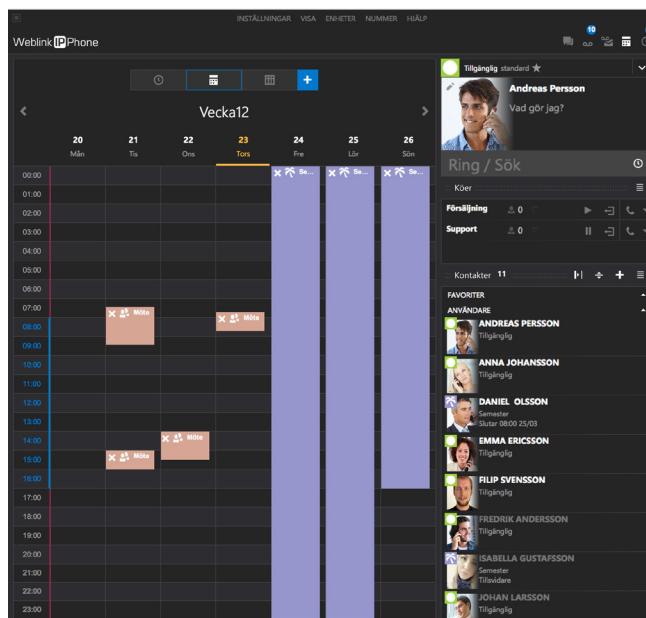

Kontakter

Alla kontakter som finns på ditt Exchange-konto synkas automatiskt med Weblink Unified 2.0 och visas under kontakter i Communicator/Softphone och Weblink Mobile App.

Med Weblink Exchange-koppling kan du enkelt komma åt dina Exchange-kontakter och namnet presenteras i displayen när kontakten ringer in till dig.

I mobil-appen i Android ser du en ikon vid de kontakter som kommer från ditt Exchangekonto.