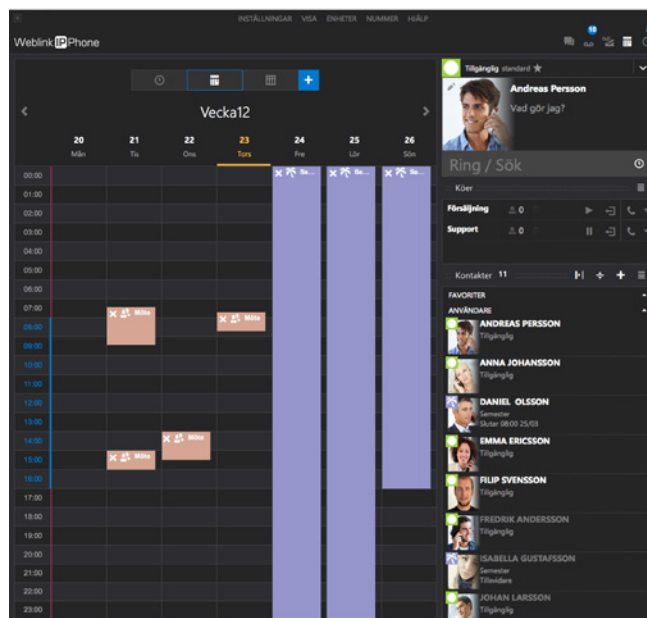

Kontakter

Alla kontakter som finns på ditt Exchange-konto synkas automatiskt med Weblink Unified 2.0 och visas under kontakter i Communicator/Softphone och Weblink Mobile App.

Med Weblink Exchange-koppling kan du enkelt komma åt dina Exchange-kontakter och namnet presenteras i displayen när kontakten ringer in till dig.

I mobil-appen i Android ser du en ikon vid de kontakter som kommer från ditt Exchangekonto.